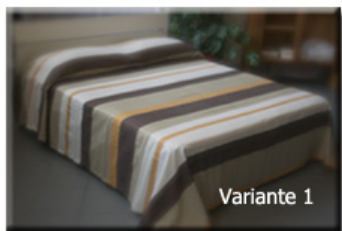

*Sotema*  
Manifattura Tessile

Variante 1

Variante 2

Variante 8

Variante 9

Variante 10

Variante 11

Variante 12

Variante 13

Variante 16

Variante 17

Variante 18

Variante 19

## ARTICOLO "SOLE"

Vestite il vostro letto con il Sole....

Coprietto in cotone 100%, doppio ritorto trama e ordito, misure cm. 270x290

Seguici su [Facebook](#)