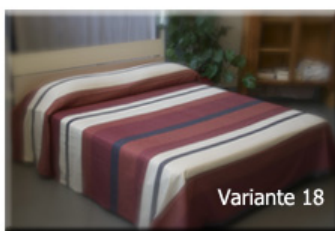

*Sotema*  
Manifattura Tessile

Variante 1

Variante 2

Variante 8

Variante 9

Variante 10

Variante 11

Variante 12

Variante 13

Variante 16

Variante 17

Variante 18

Variante 19

## ARTICOLO "SOLE"

Vestite il vostro letto con il Sole....

Coprietto in cotone 100%, doppio ritorto trama e ordito, misure cm. 270x290

Seguici su [Facebook](#)