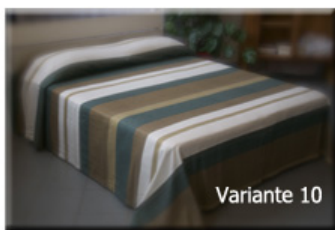

*Sotema*  
Manifattura Tessile

Variante 1

Variante 2

Variante 8

Variante 9

Variante 10

Variante 11

Variante 12

Variante 13

Variante 16

Variante 17

Variante 18

Variante 19

## ARTICOLO "SOLE"

Vestite il vostro letto con il Sole....

Coprietto in cotone 100%, doppio ritorto trama e ordito, misure cm. 270x290

Seguici su [Facebook](#)