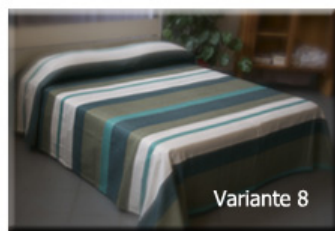

*Sotema*  
Manifattura Tessile

Variante 1

Variante 2

Variante 8

Variante 9

Variante 10

Variante 11

Variante 12

Variante 13

Variante 16

Variante 17

Variante 18

Variante 19

## ARTICOLO "SOLE"

Vestite il vostro letto con il Sole....

Coprietto in cotone 100%, doppio ritorto trama e ordito, misure cm. 270x290

Seguici su [Facebook](#)